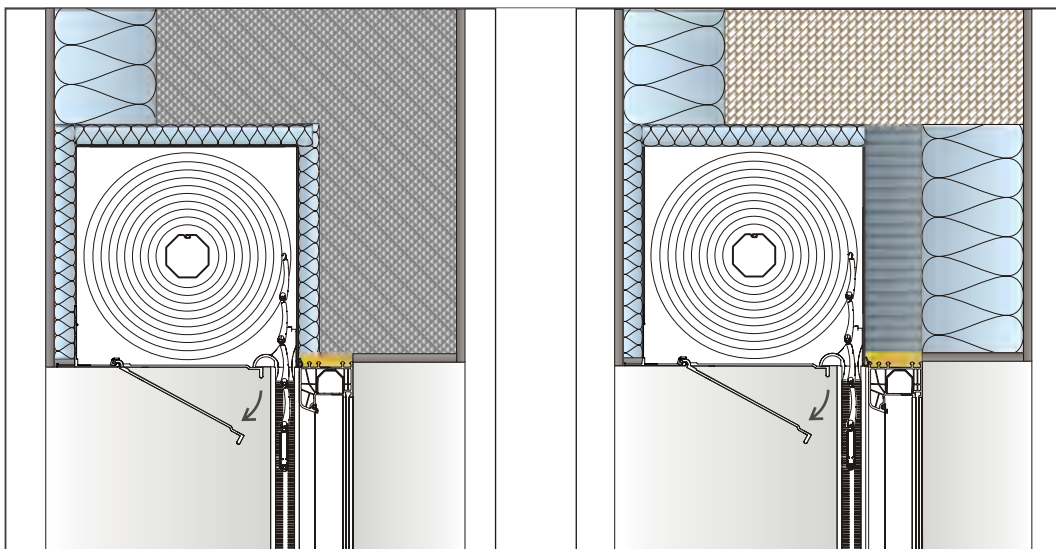

Das System ist so konstruiert, dass während der Installation alle Komponenten latent und unaufdringlich untergebracht werden und das saubere Erscheinungsbild Ihres Gebäudes gewahrt bleibt.

Die große Auswahl an Ausführungsoptionen macht es möglich, Interbox Rollläden an individuelle Gegebenheiten Ihres Hauses anzupassen.

## SYSTEMEIGENSCHAFTEN

- ✓ fünf Größen des Rollladenkastens: 137×137 mm, 150×150 mm, 165×165 mm, 180×180 mm, 205×205 mm
- ✓ ästhetische Revisionsabdeckung von unten des Rollladenkastens (Zugang von außen des Gebäudes)
- ✓ die Konstruktion gestützt auf hochwertigen aluprofilen, die für eine entsprechende Ästhetik und estigkeit des Rollladens sorgen
- ✓ Möglichkeit der Anwendung des Rollladenpanzers mini bzw. maxi
- ✓ Möglichkeit der Rollladensteuerung anhand des elektrischen bzw. manuellen Antriebs
- ✓ sichtbare Aluelemente des Rollladens können mit Furnier ausgeführt oder beliebig lackiert werden
- ✓ Rollladen bestimmt zum vollen Einbau
- ✓ im Gegensatz zu traditionellen Rollläden, kein Eingriff ins Aussehen der Fassade des Gebäudes (architektonische Reinheit)
- ✓ das System lässt Sätze in einem Kasten ausführen
- ✓ Einsatz der Rollläden vor allem im Neubau
- ✓ Möglichkeit der Rollladenmontage in ein-, zwei- und dreischichtiger Wand